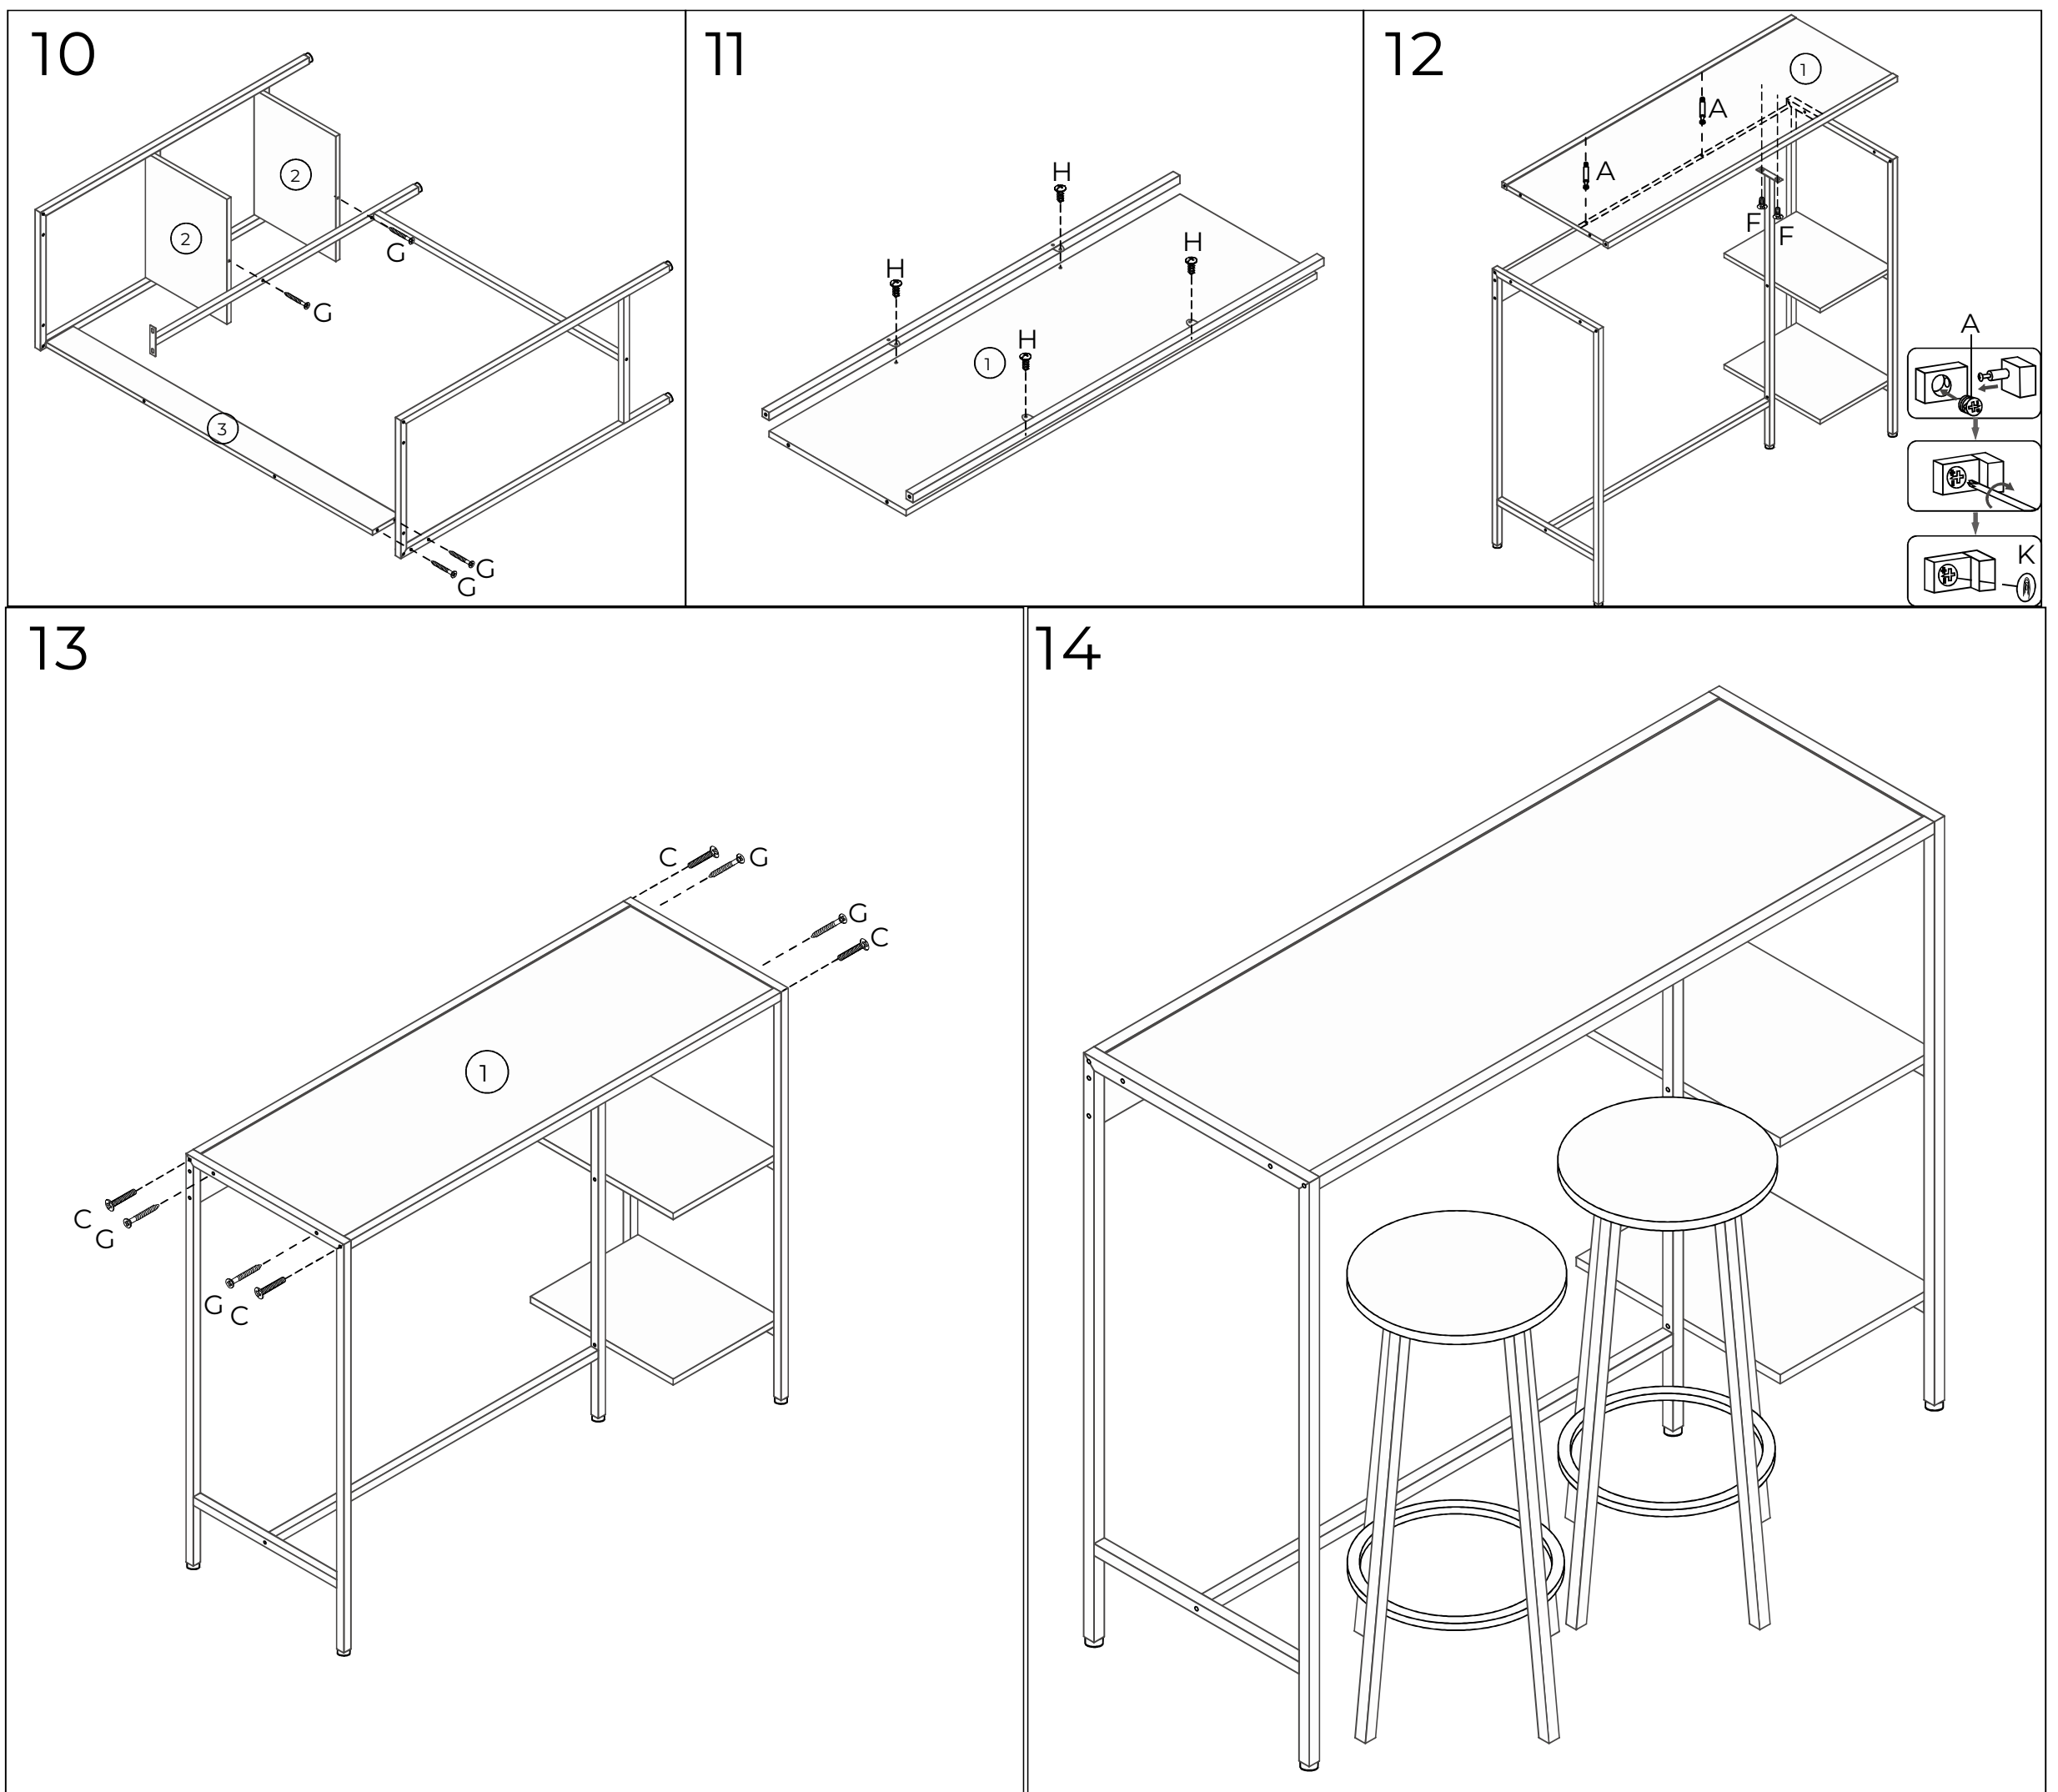

Set Bar Mesa Alta y 2 Taburetes Kunlo

SOLOPRODUCTOS

www.soloproductos.com