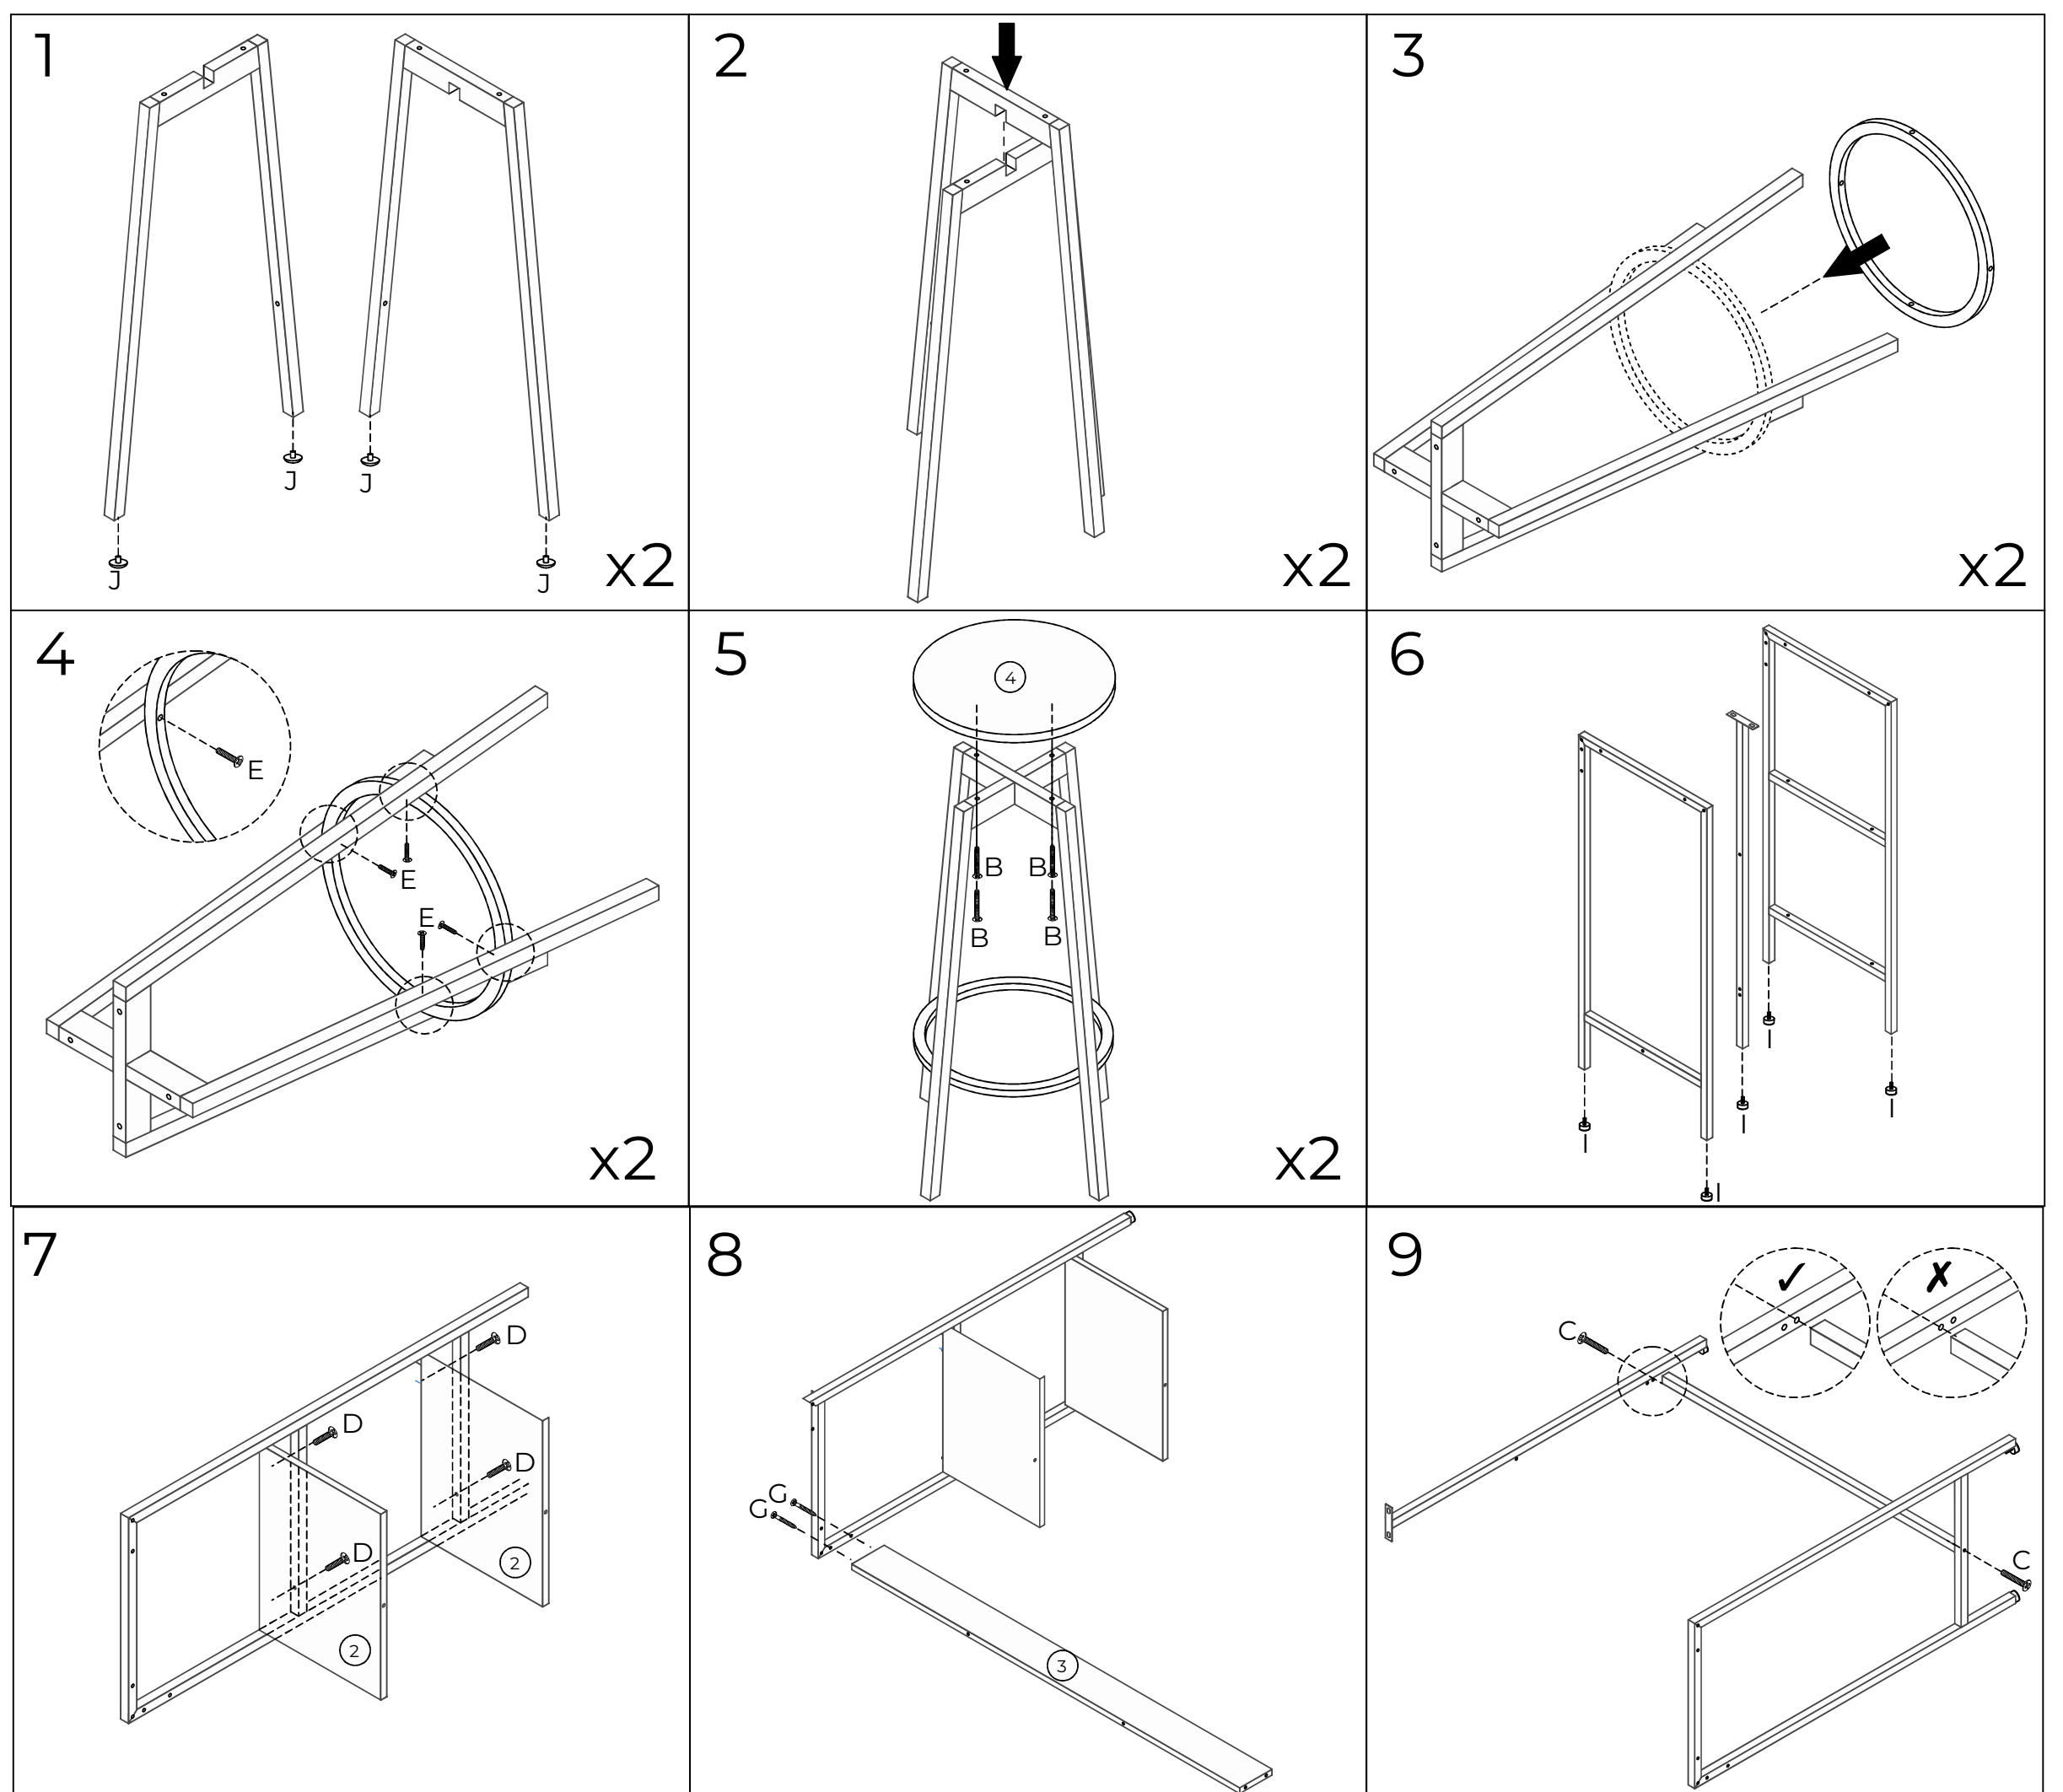

## Set Bar Mesa Alta y 2 Taburetes Kunlo

[www.soloproductos.com](http://www.soloproductos.com)

Ctra. de Córdoba, km. 432 Pol. Ind. La Vega, Naves 1, 18230 Atarfe (Granada)

# Set Bar Mesa Alta y 2 Taburetes Kunlo

<p>A</p>  <p>2pcs</p>	<p>B</p>  <p>M6X50mm 8pcs</p>	<p>C</p>  <p>M6X40mm 6pcs</p>	<p>D</p>  <p>M6X30mm 4pcs</p>	<p>E</p>  <p>M6X25mm 8pcs</p>	<p>F</p>  <p>M6X12mm 2pcs</p>
<p>G</p>  <p>ST5X50mm 10pcs</p>	<p>H</p>  <p>ST4X12mm 4pcs</p>	<p>I</p>  <p>M6X20X10mm 5pcs</p>	<p>J</p>  <p>8pcs</p>	<p>K</p>  <p>12pcs</p>	

# Set Bar Mesa Alta y 2 Taburetes Kunlo

**SOLOPRODUCTOS**

[www.soloproductos.com](http://www.soloproductos.com)